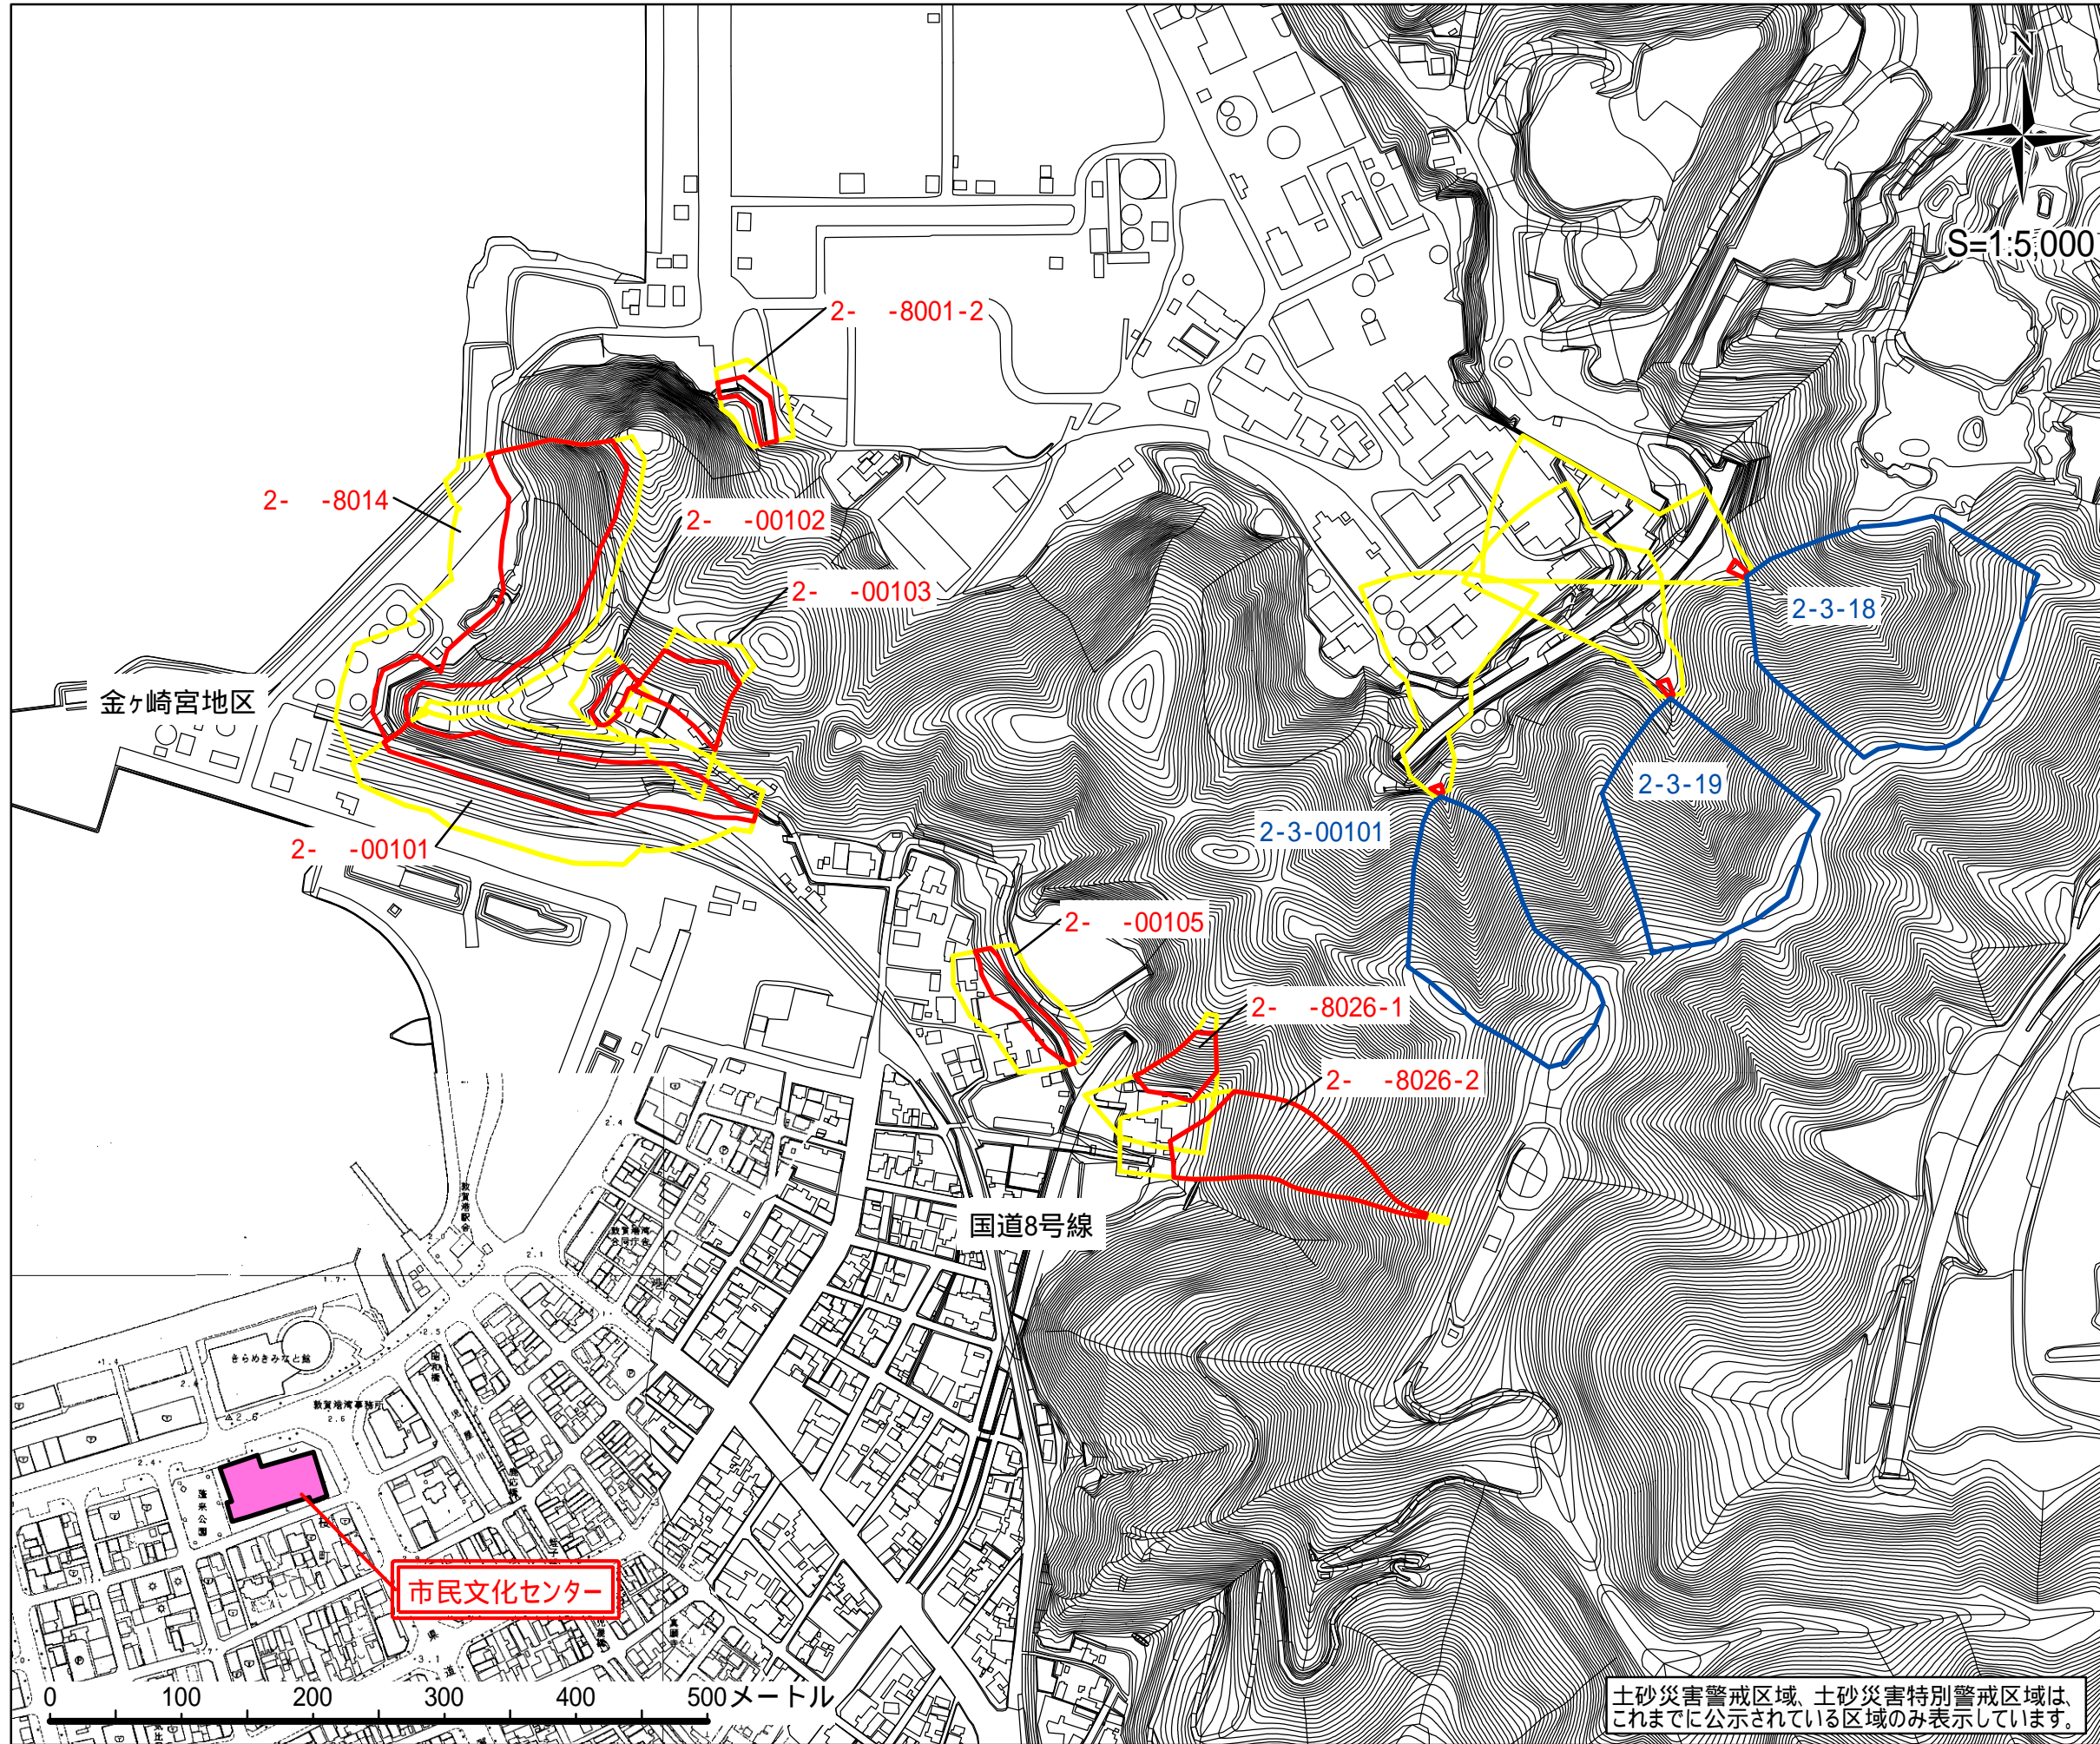

# 土砂災害ハザードマップ

土砂災害に備えて事前に避難場所の位置を把握しておきましょう！また避難場所へ安全に行けるように避難路を確認しておきましょう！

## 地図の見方

がけ崩れ(急傾斜地の崩壊)

土砂災害特別警戒区域  
(土砂災害により著しい危害のおそれがある土地の区域)

箇所番号

土砂災害警戒区域  
(土砂災害により危害のおそれがある土地の区域)

土石流

箇所番号

土砂災害特別警戒区域

土砂災害警戒区域

避難場所

避難場所までの避難路

【地区の名称】

## 敦賀市金ヶ崎町

\*あなたの最寄の避難場所を知っておきましょう